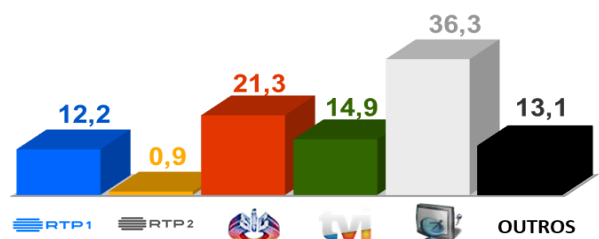

### SÃO JOÃO,

Quarta-feira pelas 10h00 e pelas 14h30

Festeje o S. João com a RTP!

A RTP junta-se a esta festa com um programa especial. Durante a manhã, das 10h00 às 13h00 e à tarde, entre as 14h30 e as 17h30.

## AUDIÊNCIAS

Target Adultos (8 a 14 de Junho de 2020)

Share Total Dia Adultos 02:30 - 26:30 hrs.

Dados GfK. Painel Total TV