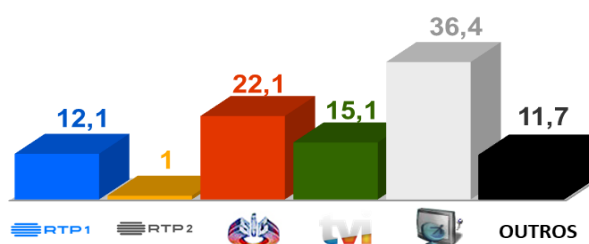

Semana 27 (29 de Junho a 5 de Julho de 2020)

DESTAQUES DA PROGRAMAÇÃO: RTP 1

AQUI PORTUGAL,

Domingo pelas 14h15

Todas as semanas partimos à descoberta de uma localidade diferente, usos, costumes, tradições, e comemorações. Joana Teles, Hélder Reis e Catarina Camacho mostram o melhor de Portugal, a cultura e a arte de ser Português.

AUDIÊNCIAS

Target Adultos (15 a 21 de Junho de 2020)

Share Total Dia Adultos 02:30 - 26:30 hrs.

Dados GfK. Painel Total TV

GRELHA DE PROGRAMAS

SEMANA 27

JUNHO/JULHO

VERSÃO 1 - 2020