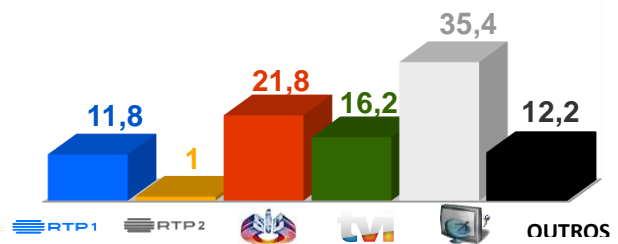

Semana 31 (27 de Julho a 2 de Agosto de 2020)

DESTAQUES DA PROGRAMAÇÃO: RTP 1

TAÇA DE PORTUGAL 2019/2020 - FINAL

SL BENFICA X FC PORTO,

Sábado pelas 20h45

FPF
TAÇA DE PORTUGAL

A edição 2019/2020 da prova rainha do futebol nacional vai realizar-se no Estádio Cidade de Coimbra, às 20h45 de sábado, 1 de agosto.

A final da edição 2019/2020 da Taça de Portugal Placard, vai opôr o SL Benfica ao FC Porto.

AUDIÊNCIAS

Target Adultos (13 a 19 de Julho de 2020)

Share Total Dia Adultos 02:30 - 26:30 hrs.

Dados GFK. Painel Total TV