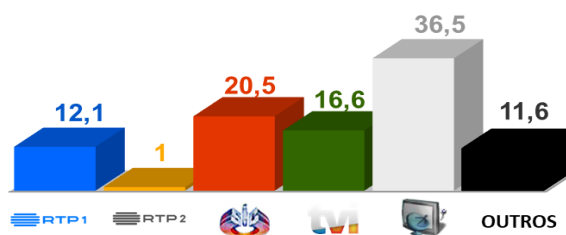

AUDIÊNCIAS

Target Adultos (20 a 26 de Julho de 2020)

Share Total Dia Adultos 02:30 - 26:30 hrs.

Dados GFK. Painel Total TV