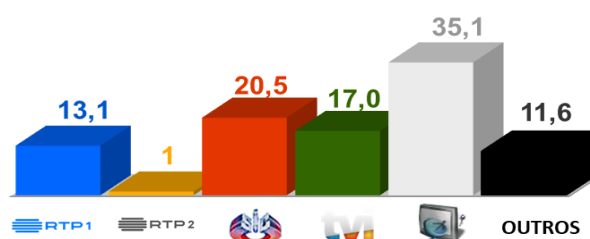

Semana 33 (10 a 16 de Agosto de 2020)

DESTAQUES DA PROGRAMAÇÃO: RTP 1

7 MARAVILHAS CULTURA POPULAR,
Segunda, Terça, Quarta e Sexta-feira pelas 14h15
Domingo pelas 15h15

Em 2020, vamos celebrar a cultura popular e vamos iniciar a nossa viagem pelas 7 Maravilhas da Cultura Popular. Durante os meses de julho e agosto vamos conhecer ao pormenor os 140 candidatos regionais a concurso para a eleição das 7 Maravilhas da Cultura Popular.

Nesta edição vão ser eleitas as 7 Maravilhas da Cultura Popular portuguesa, nas categorias: Artesanato, Mitos e Lendas, Festas e Feiras, Músicas e Danças, Rituais e Costumes, Procissões e Romarias, Artefactos.

AUDIÊNCIAS

Target Adultos (27 de Julho a 2 de Agosto de 2020)

Share Total Dia Adultos 02:30 - 26:30 hrs.

Dados GFK. Painel Total TV

GRELHA DE PROGRAMAS

SEMANA 33

AGOSTO

VERSÃO 1 - 2020