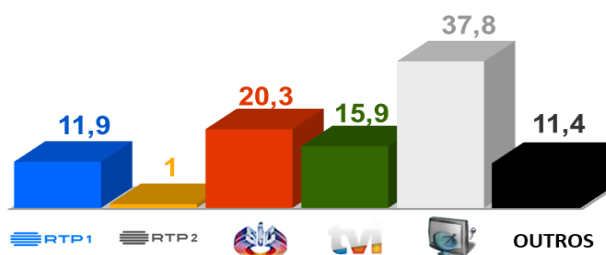

Semana 35 (24 a 30 de Agosto de 2020)

DESTAQUES DA PROGRAMAÇÃO: RTP 1

JARDINS HISTÓRICOS,

Segunda a Sexta-feira entre as 10h00 e 13h e das 14h15 até às 17h30

Viaje pelos jardins icónicos de Portugal

Descubra os jardins mais icónicos de Portugal. Embarque nesta aventura com a RTP nas próximas semanas.

AUDIÊNCIAS

Target Adultos (10 a 16 de Agosto de 2020)

Share Total Dia Adultos 02:30 - 26:30 hrs.

Dados GfK. Painel Total TV

GRELHA DE PROGRAMAS

SEMANA 35

AGOSTO

VERSÃO 1 - 2020