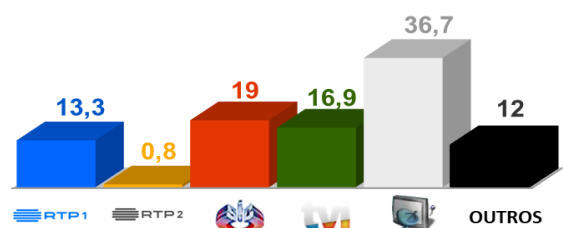

Semana 44 (26 de Outubro a 1 de Novembro de 2020)

DESTAQUES DA PROGRAMAÇÃO: RTP 1

ESTREIA:

HOJE É DOMINGO

Domingo pelas 16h00

Hoje é Domingo!

Apresentado por Vera Fernandes e João Paulo Rodrigues promete muita música, humor, jogos, convidados especiais e histórias emocionantes inspiradoras.

AUDIÊNCIAS

Target Adultos (12 a 18 de Outubro de 2020)

Share Total Dia Adultos 02:30 - 26:30 hrs.

Dados GFK. Painel Total TV

GRELHA DE PROGRAMAS

SEMANA 44

OUTUBRO/NOVEMBRO

VERSÃO 1 - 2020