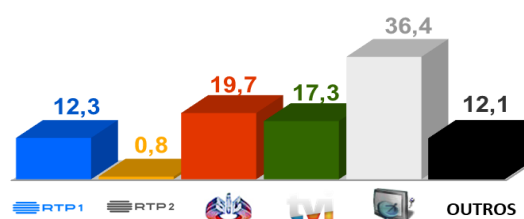

Semana 45 (2 a 8 de Novembro de 2020)

DESTAQUES DA PROGRAMAÇÃO: RTP 1

PROVA ORAL

2ª feira pelas 24h00

Da Rádio para a Televisão!

O famoso programa diário da Antena 3 é uma instituição com 20 anos e ganhou a forma de programa televisivo semanal. Fernando Alvim com ajuda intercalada de Joana Gama e Diana Duarte entrevistam em estúdio gente do momento, com as perguntas que todos desejam e as reações dos espetadores, enviadas por Whatsapp e outros dispositivos.

AUDIÊNCIAS

Target Adultos (19 a 25 de Outubro de 2020)

Share Total Dia Adultos 02:30 - 26:30 hrs.

Dados GfK. Painel Total TV

GRELHA DE PROGRAMAS

SEMANA 45

NOVEMBRO

VERSÃO 1 - 2020