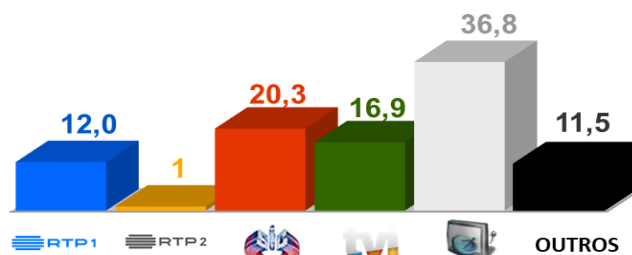

### UEFA NATIONS LEAGUE: PORTUGAL X CROÁCIA,

Sábado pelas 19h45 em direto

A selecção nacional defronta a Croácia no Estádio no Dragão num jogo a contar para o Grupo 3 da Liga A da Liga das Nações.

### AUDIÊNCIAS

Target Adultos (17 a 23 de Agosto de 2020)

Share Total Dia Adultos 02:30 - 26:30 hrs.

Dados GFK. Painel Total TV