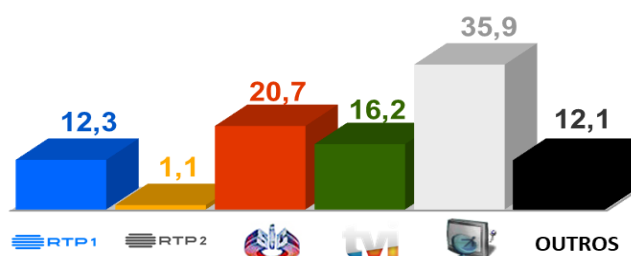

### UEFA NATIONS LEAGUE: SUÉCIA X PORTUGAL,

Terça-feira pelas 19h45 em direto

A 8 de setembro, a seleção sueca recebe a seleção das Quinas no Friends Arena, em Solna, num jogo a contar para o Grupo 3 da Liga A da Liga das Nações.

## AUDIÊNCIAS

Target Adultos (24 a 30 de Agosto de 2020)

Share Total Dia Adultos 02:30 - 26:30 hrs.

Dados GFK. Painel Total TV

GRELHA DE PROGRAMAS

SEMANA 37

SETEMBRO

VERSÃO 2 - 2020