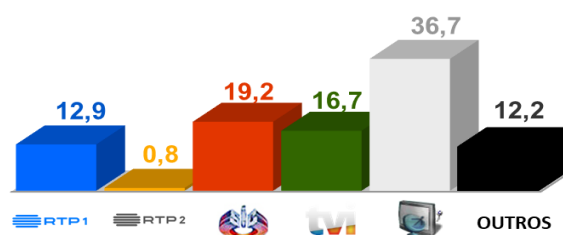

Semana 47 (16 a 22 de Novembro de 2020)

DESTAQUES DA PROGRAMAÇÃO: RTP 1

FUTEBOL SELEÇÃO NACIONAL

LIGA DAS NAÇÕES: CROÁCIA X PORTUGAL

3ª feira pelas 19h45

A selecção croata defronta a selecção portuguesa, num jogo a contar para o Grupo 3 da Liga A da Liga das Nações.

AUDIÊNCIAS

Target Adultos (2 a 8 de Novembro de 2020)

Share Total Dia Adultos 02:30 - 26:30 hrs.

Dados GfK. Painel Total TV

GRELHA DE PROGRAMAS

SEMANA 47

NOVEMBRO

VERSÃO 2 - 2020