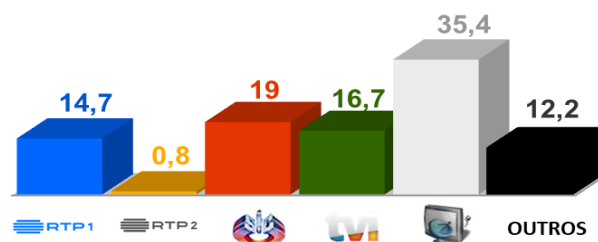

Semana 48 (23 a 29 de Novembro de 2020)

DESTAQUES DA PROGRAMAÇÃO: RTP 1

HERDEIROS DE SARAMAGO

2ª feira pelas 22h45

Um retrato íntimo e afetivo de algumas das vozes mais destacadas na língua de Saramago

O prémio Literário José Saramago, criado um ano após a atribuição a Saramago do Nobel da Literatura, consagra o talento de autores com menos de 40 anos. São eles os "Herdeiros de Saramago", protagonistas desta série documental com autoria de Carlos Vaz Marques e realização de Graça Castanheira.

AUDIÊNCIAS

Target Adultos (9 a 15 de Novembro de 2020)

Share Total Dia Adultos 02:30 - 26:30 hrs.

Dados GFK. Painel Total TV

GRELHA DE PROGRAMAS

SEMANA 48

NOVEMBRO

VERSÃO 2 - 2020