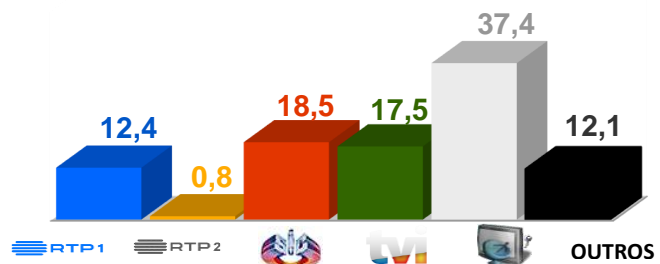

Semana 51 (14 a 20 de Dezembro de 2020)

DESTAQUES DA PROGRAMAÇÃO: RTP 1

JOKER - KIDS

2ª a 6ª feira pelas 21h30

Um concurso emocionante, do início ao fim!

No Joker Kids, um único concorrente entre 8 e 12 anos, sem adversários, usa todos os trunfos para ganhar um prémio máximo de 5000 pontos que serão convertidos num prémio.

12 questões. 7 Jokers. E árvore dos pontos a começar nos 50 pontos e a subir até aos 5000 pontos. O objectivo é chegar aos 5000 pontos e manter-se nesse patamar até à 12ª e última pergunta e poder ganhar o prémio final.

AUDIÊNCIAS

Target Adultos (30 Novembro a 06 de Dezembro de 2020)

Share Total Dia Adultos 02:30 - 26:30 hrs.

Dados GFK. Painel Total TV

GRELHA DE PROGRAMAS

SEMANA 51

DEZEMBRO

VERSÃO 1 - 2020