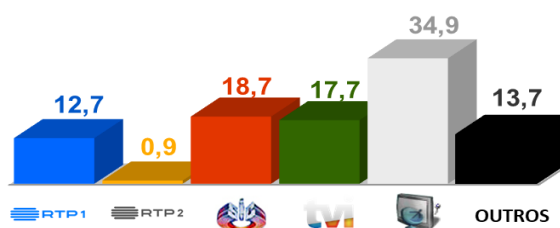

AUDIÊNCIAS

Target Adultos (28 de Dezembro de 2020 a 3 de Janeiro de 2021)

Share Total Dia Adultos 02:30 - 26:30 hrs.

Dados GFK. Painel Total TV