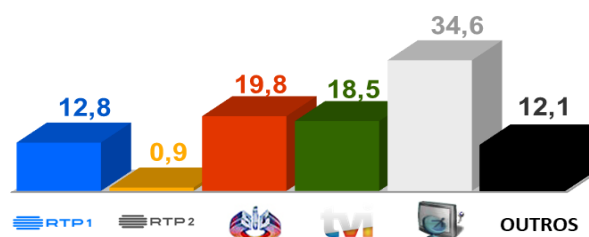

AUDIÊNCIAS

Target Adultos (4 a 10 de Janeiro de 2021)

Share Total Dia Adultos 02:30 - 26:30 hrs.

Dados GFK. Painel Total TV