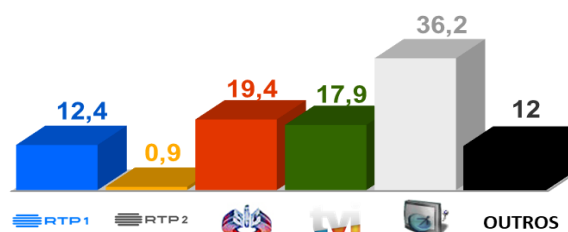

### AUDIÊNCIAS

Target Adultos (11 a 17 de Janeiro de 2021)

Share Total Dia Adultos 02:30 - 26:30 hrs.

Dados GFK. Painel Total TV