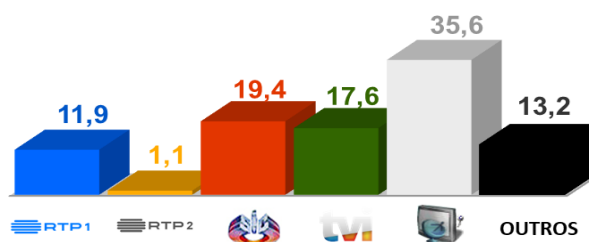

20 CANÇÕES CONCORRENTES, 3 GALAS AO VIVO: 2 SEMI-FINAIS E 1 GRANDE FINAL!

Os intérpretes estarão a concurso nas semifinais de 20 e 27 de fevereiro. A final realizar-se-á a 6 de março.

A primeira semifinal será conduzida por Jorge Gabriel e Sónia Araújo e a segunda semifinal por Tânia Ribas de Oliveira e José Carlos Malato. Pelo terceiro ano consecutivo, Filomena Cautela e Vasco Palmeirim conduzem a grande final do Festival da Canção.

AUDIÊNCIAS

Target Adultos (1 a 7 de Fevereiro de 2021)

Share Total Dia Adultos 02:30 - 26:30 hrs.

Dados GfK. Painel Total TV

GRELHA DE PROGRAMAS

SEMANA 7

FEVEREIRO

VERSÃO 1 - 2021