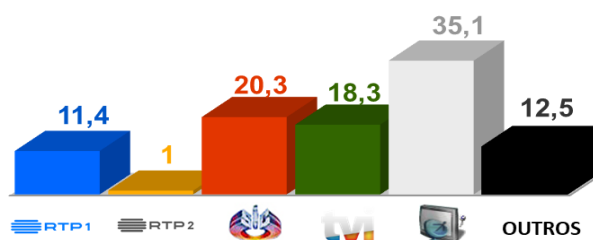

20 CANÇÕES CONCORRENTES, 3 GALAS AO VIVO: 2 SEMI-FINAIS E 1 GRANDE FINAL!

Os intérpretes estarão a concurso nas semifinais de 20 e 27 de fevereiro.

A final realizar-se-á a 6 de março.

Na segunda semifinal teremos a apresentação entregue a Tânia Ribas de Oliveira e

José Carlos Malato.

AUDIÊNCIAS

Target Adultos (8 a 14 de Fevereiro de 2021)

Share Total Dia Adultos 02:30 - 26:30 hrs.

GRELHA DE PROGRAMAS

SEMANA 8

FEVEREIRO

VERSÃO 1 - 2021