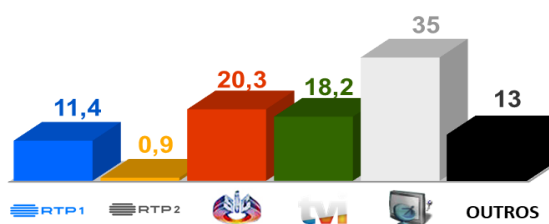

AUDIÊNCIAS

Target Adultos (22 a 28 de Fevereiro de 2021)

Share Total Dia Adultos 02:30 - 26:30 hrs.

Dados GFK. Painel Total TV