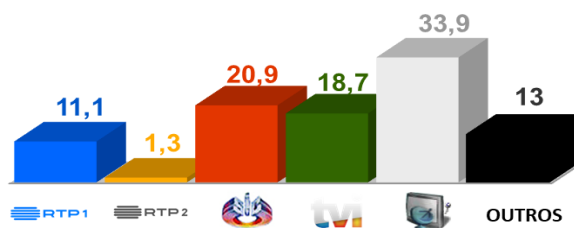

AUDIÊNCIAS

Target Adultos (1 a 7 de Março de 2021)

Share Total Dia Adultos 02:30 - 26:30 hrs.

Dados GFK. Painel Total TV