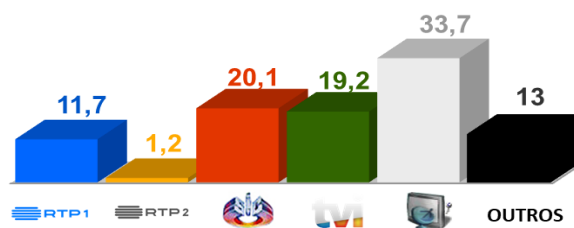

A seleção nacional procura o apuramento o Mundial de 2022

Portugal defronta o Azerbaijão e a Sérvia, na qualificação para o Campeonato do Mundo de 2022.

A Equipa das Quinas disputa o Grupo A juntamente com o Azerbaijão, a Sérvia, a República da Irlanda e o Luxemburgo.

AUDIÊNCIAS

Target Adultos (8 a 14 de Março de 2021)

Share Total Dia Adultos 02:30 - 26:30 hrs.

Dados GFK. Painel Total TV

GRELHA DE PROGRAMAS

SEMANA 12

MARÇO

VERSÃO 1 - 2021