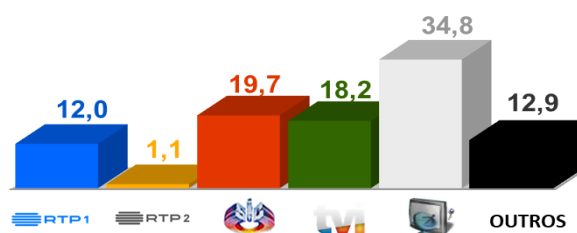

Portugal integra o grupo D da competição, do qual fazem parte também a Inglaterra e a Croácia.

AUDIÊNCIAS

Target Adultos (15 a 21 de Março de 2021)

Share Total Dia Adultos 02:30 - 26:30 hrs.

Dados GFK. Painel Total TV