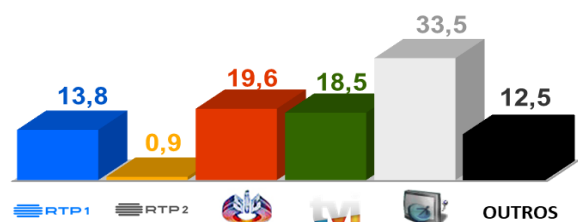

#### VENTO NORTE

Quarta-feira pelas 21h00

"Vento Norte" conta-nos a história dos Mello, uma família aristocrata do Minho, no início do século XX. Mas, em paralelo, segue também a vida dos seus criados.

Tudo se passa nos anos após a Primeira Guerra Mundial, entre 1918 e 1926. Uma história de costumes onde os segredos e as tramas políticas se misturam com amores impossíveis e paixões arrebatadoras.

#### Target Adultos (29 de Março a 4 de Abril de 2021)

Share Total Dia Adultos 02:30 - 26:30 hrs.

Dados GFK. Painel Total TV