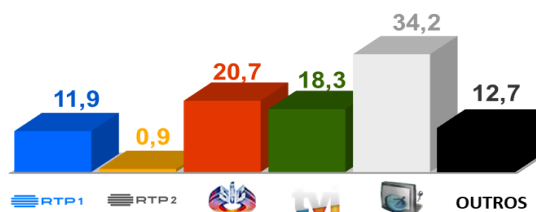

Semana 17 (26 de Abril a 2 de Maio de 2021)

DESTAQUES DA PROGRAMAÇÃO: RTP 1

GOT TALENT VI

Domingo pelas 21h00,

Em busca, dos melhores talentos do país. Sem limite de idade, sem limite de talento!

Com apresentação de Sílvia Alberto, o programa que reúne candidatos de todas as idades, continua a celebrar a variedade de talentos como nenhum outro programa de televisão.

AUDIÊNCIAS

Target Adultos (12 a 18 de Abril de 2021)

Share Total Dia Adultos 02:30 - 26:30 hrs.

Dados GFK. Painel Total TV

GRELHA DE PROGRAMAS

SEMANA 17

ABRIL/MAIO

VERSÃO 1 - 2021