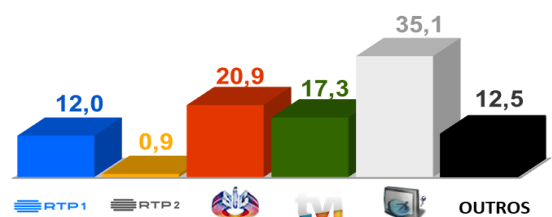

Semana 18 (3 a 9 de Maio de 2021)

DESTAQUES DA PROGRAMAÇÃO: RTP 1

NÃO TE ESQUEÇAS DA LETRA

Sábado pelas 21h30,

O novo concurso onde a música é a rainha da noite

Apresentado por João Paulo Rodrigues, "Não Te Esqueças da Letra!" é um concurso musical onde os concorrentes escolhem êxitos de diferentes géneros, décadas e artistas de música para cantar. No centro do palco, e de microfone em punho, são acompanhados pela banda residente, enquanto a letra é projetada no ecrã - mas só até determinado momento! Assim que a letra desaparece, cabe aos concorrentes saberem de memória as letras das músicas.

AUDIÊNCIAS

Target Adultos (12 a 18 de Abril de 2021)

Share Total Dia Adultos 02:30 - 26:30 hrs.

Dados GFK. Painel Total TV

GRELHA DE PROGRAMAS

SEMANA 18

MAIO

VERSÃO 2 - 2021