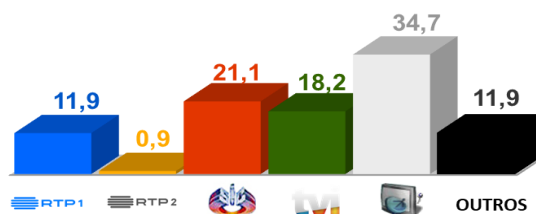

Dados GfK. Painel Total TV