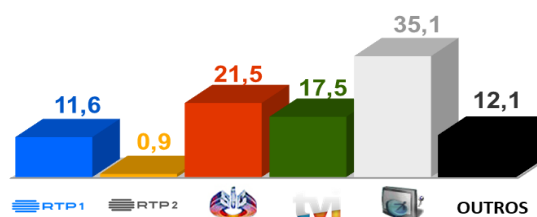

AUDIÊNCIAS

Target Adultos (3 a 9 de Maio de 2021)

Share Total Dia Adultos 02:30 - 26:30 hrs.

Dados GFK. Painel Total TV