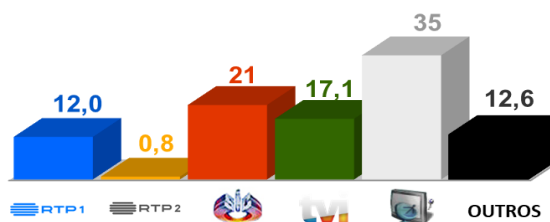

AUDIÊNCIAS

Target Adultos (10 a 16 de Maio de 2021)

Share Total Dia Adultos 02:30 - 26:30 hrs.

Dados GfK. Painel Total TV

GRELHA DE PROGRAMAS

SEMANA 21

MAIO

VERSÃO 3 - 2021