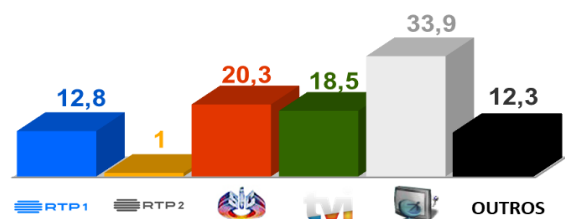

Semana 22 (31 de Maio a 6 de Junho de 2021)

DESTAQUES DA PROGRAMAÇÃO: RTP 1

FUTEBOL: SELEÇÃO A JOGO AMIGÁVEL

ESPANHA X PORTUGAL

Sexta-feira pelas 18h30

A seleção espanhola defronta a selecção portuguesa, a 4 de junho, no Estádio Wanda Metropolitano, em Madrid, num jogo de preparação para o Euro2020.

AUDIÊNCIAS

Target Adultos (17 a 23 de Maio de 2021)

Share Total Dia Adultos 02:30 - 26:30 hrs.

Dados GfK. Painel Total TV

GRELHA DE PROGRAMAS

SEMANA 22

MAIO

VERSÃO 2 - 2021