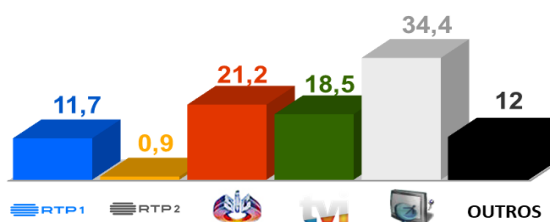

Semana 23 (7 a 13 de Junho de 2021)

DESTAQUES DA PROGRAMAÇÃO: RTP 1

FUTEBOL: EURO 2020

GRUPO B: BÉLGICA X RÚSSIA

Sábado, pelas 20h00

A Bélgica defronta a Rússia no Estádio de São Petersburgo, num jogo a contar para a fase de grupos do Euro 2020. Bélgica e Rússia integram o grupo B, do qual fazem parte também a Finlândia e a Dinamarca.

AUDIÊNCIAS

Target Adultos (24 a 30 de Maio de 2021)

Share Total Dia Adultos 02:30 - 26:30 hrs.

Dados GfK. Painel Total TV

GRELHA DE PROGRAMAS

SEMANA 23

7 a 13 de junho

VERSÃO 2 - 2021