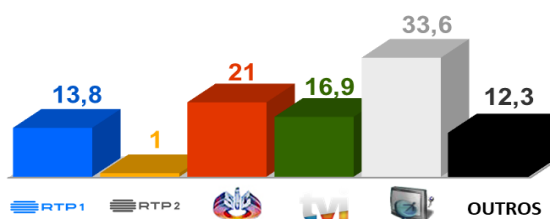

Semana 24 (14 a 20 de Junho de 2021)

DESTAQUES DA PROGRAMAÇÃO: RTP 1

FUTEBOL: EURO 2020

GRUPO A: ITÁLIA X SUÍÇA

Quarta-feira, pelas 19h45

A Itália defronta a Suíça no Estádio Olímpico de Roma, num jogo a contar para a fase de grupos do Euro 2020. Itália e Suíça integram o grupo A, do qual fazem parte também a Turquia e o País de Gales.

AUDIÊNCIAS

Target Adultos (31 de Maio a 6 de Junho de 2021)

Share Total Dia Adultos 02:30 - 26:30 hrs.

Dados GFK. Painel Total TV

GRELHA DE PROGRAMAS

SEMANA 24

14 a 20 de junho

VERSÃO 2 - 2021