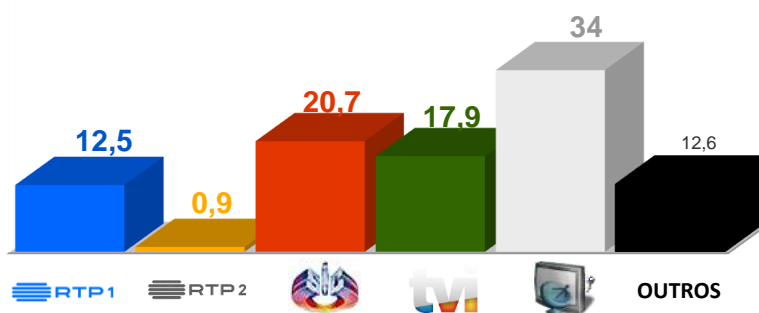

Semana 26 (28 de junho a 4 de julho de 2021)

DESTAQUES DA PROGRAMAÇÃO: RTP 1

EURO2020

JOGO QUARTOS-DE-FINAL

UCRÂNIA X INGLATERRA

Sábado, dia 3 de julho, pelas 20h00

A Ucrânia defronta a Inglaterra, no Estádio Olímpico de Roma, num jogo a contar para os quartos-de-final do Euro 2020.

AUDIÊNCIAS

Target Adultos (de 14/06 a 20/06 de 2021)

Share Total Dia Adultos 02:30 - 26:30 hrs.

Dados GfK. Painel Total TV

GRELHA DE PROGRAMAS

SEMANA 26

28 de junho a 04 de julho

VERSÃO 3 - 2021