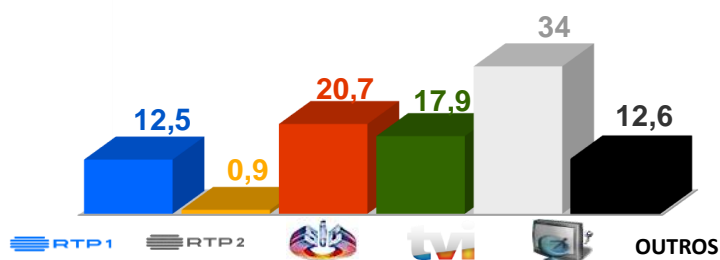

Semana 25 (21 a 27 de Junho de 2021)

DESTAQUES DA PROGRAMAÇÃO: RTP 1

Euro 2020 - Portugal x França

Quarta-feira, pelas 20h00

Portugal defronta França, no Puskás Aréna, em Budapeste, num jogo a contar para a fase de grupos do Euro 2020.

Portugal e França integram o grupo F, do qual fazem parte também a Alemanha e a Hungria.

AUDIÊNCIAS

Target Adultos (de 07/06 a 13/06 de 2021)

Share Total Dia Adultos 02:30 - 26:30 hrs.

Dados GFK. Painel Total TV