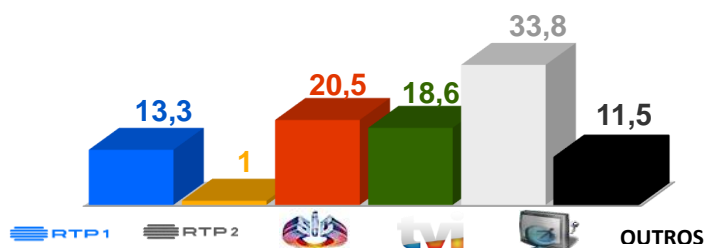

Semana 27 (5 a 11 de julho de 2021)

DESTAQUES DA PROGRAMAÇÃO: RTP 1

EURO2020

MEIA-FINAL: INGLATERRA VS DINAMARCA

E FINAL

Quarta-feira e Domingo, dia 7 e 11 de julho, pelas 20h00 e 19h30, respetivamente

A Inglaterra defronta a Dinamarca, no Estádio de Wembley, em Londres, num jogo a contar para as meias finais do Euro 2020.

A final será disputada no Estádio de Wembley, em Londres. As equipas que irão a jogo serão conhecidas nos dias 6 e 7 de julho.

AUDIÊNCIAS

Target Adultos de (21/06 a 27/06 de 2021)

Share Total Dia Adultos 02:30 - 26:30 hrs.