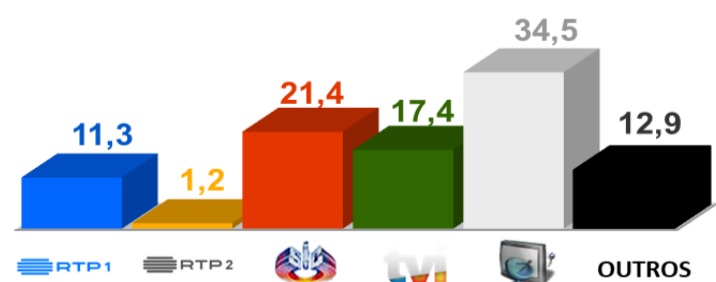

### É URGENTE O AMOR

Sábado, pelas 21h00

É Urgente o Amor, um programa sincero, emotivo e inspirador onde vamos celebrar a vida e o amor. Características também comuns a Catarina Furtado que, pela sua mão, nos irá trazer os protagonistas destas homenagens a pessoas comuns ou instituições. Nunca sentimos tanta falta de estar perto de quem mais gostamos. De agradecer a todos aqueles que dão sem esperar nada em troca, que tornam o mundo melhor.

### AUDIÊNCIAS

Target Adultos de ( 28/06 a 04/07 de 2021)

Share Total Dia Adultos 02:30 - 26:30 hrs.

Dados GFK. Painel Total TV