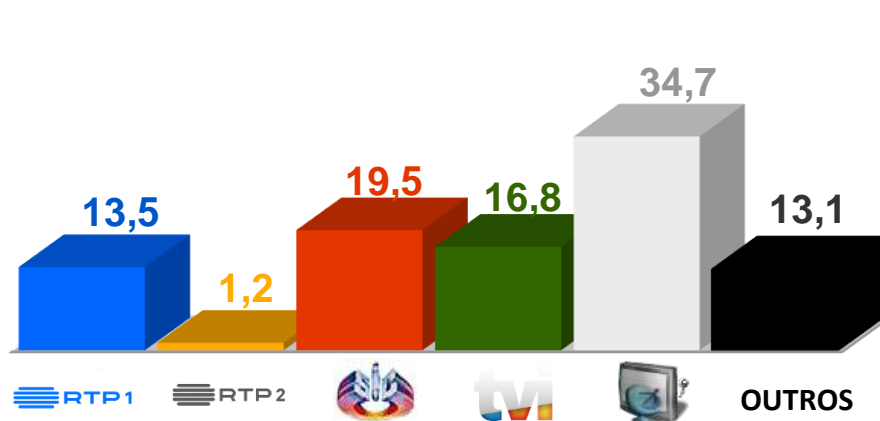

#### Jogos Olímpicos de Verão 2021 - Tóquio

Acompanhe com a RTP todos os momentos dos Jogos Olímpicos

Sexta-feira pelas 12h00 e 23h (cerimónia de abertura)

Os Jogos Olímpicos de Verão realizam-se em Tóquio, capital do Japão, de 23 de julho a 08 de agosto. Atletismo, natação e ginástica são as modalidades mais emblemáticas das 33 em concurso em Tóquio2020, como o comprovam as maiores figuras da história dos Jogos Olímpicos, ligadas a estes três desportos. Nesta edição, ganham importância acrescida o judo e o estreado karaté, duas modalidades promovidas pelo Japão, de onde são oriundas. As 33 modalidades, mais cinco do que no Rio2016, incluem os estreados surf, escalada, skate e karaté, bem como o regresso, após duas edições ausente, das equipas de baseball e softball. De registar ainda algumas novidades, nomeadamente a criação da variante de rua "3x3" no basquetebol, da estreia do BMX Freestyle e do Madison no ciclismo de pista, bem como a primeira vez da estafeta mista do triatlo.

Share Total Dia Adultos 02:30 - 26:30 hrs.

Dados GFK. Painel Total TV