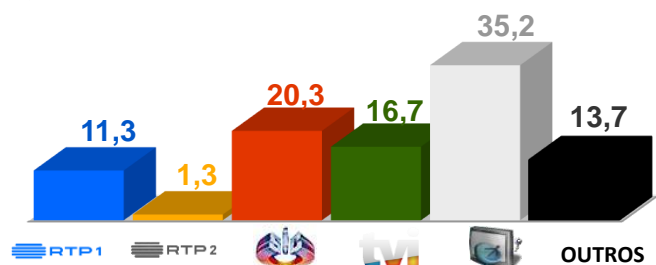

### 82ª VOLTA A PORTUGAL EM BICICLETA

Quarta-feira a Domingo, dia 4 a 8 de agosto pelas 15h00

De 4 a 15 de agosto na sua RTP

A RTP é a televisão oficial da 82ª Volta a Portugal Santander Totta. Entre 4 a 15 de agosto, acompanhe todos os pormenores da maior competição nacional de ciclismo aqui na sua RTP.

### AUDIÊNCIAS

Target Adultos de ( 19/07 a 25/07 de 2021 )

Share Total Dia Adultos 02:30 - 26:30 hrs.

Dados GfK. Painel Total TV