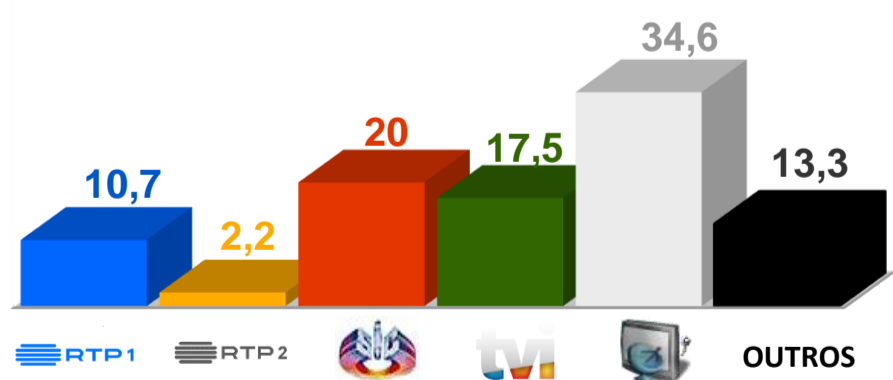

Share Total Dia Adultos 02:30 - 26:30 hrs.