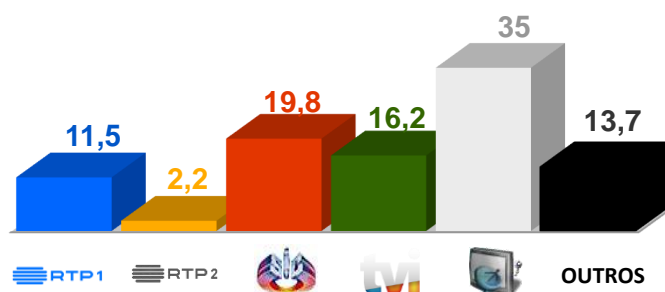

### FIFA Campeonato do Mundo de Futebol de Praia 2021

Portugal x Omã

Sexta-feira, dia 20 de agosto, pelas 17h00

O Campeonato do Mundo de Futebol de Praia, decorre entre 19 e 29 de agosto, em Moscovo. Portugal está inserido no grupo D do qual fazem parte também as seleções de Omã, Senegal e Uruguai.

Share Total Dia Adultos 02:30 - 26:30 hrs.

Dados GfK. Painel Total TV