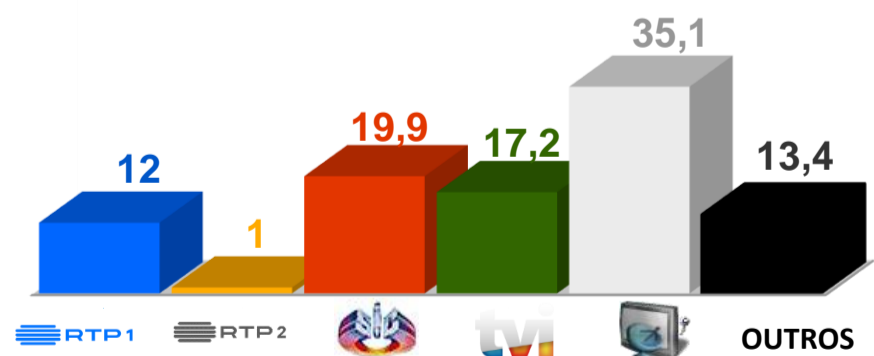

#### FIFA Campeonato do Mundo de Futebol de Praia 2021

3ª jornada - Grupo D: Uruguai x Portugal

Terça-feira, dia 24 de agosto, pelas 17h00

O Campeonato do Mundo de Futebol de Praia, decorre entre 19 e 29 de agosto, em Moscovo. Portugal está inserido no grupo D do qual fazem parte também as seleções de Omã, Senegal e Uruguai.

### Share Total Dia Adultos 02:30 - 26:30 hrs.

Dados GFK. Painel Total TV