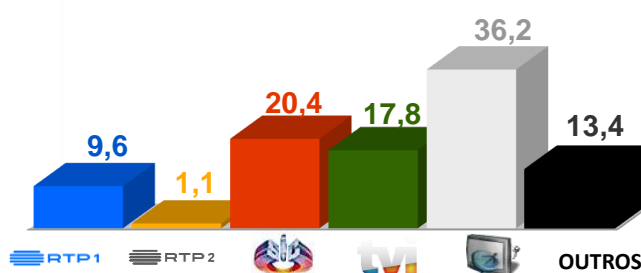

AUDIÊNCIAS 16/08 a 22/08 de 2021

Share Total Dia Adultos 02:30 - 26:30 hrs.

Dados GfK. Painel Total TV