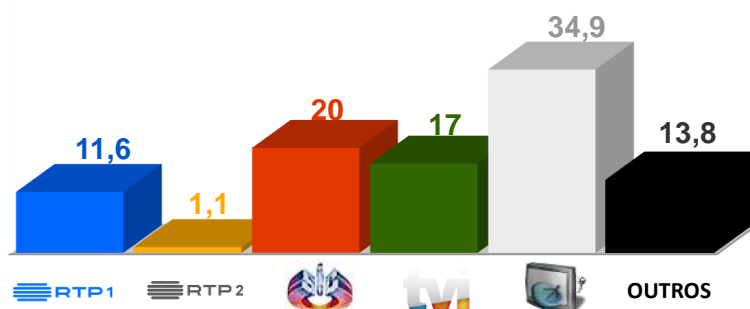

Dados GfK. Painel Total TV