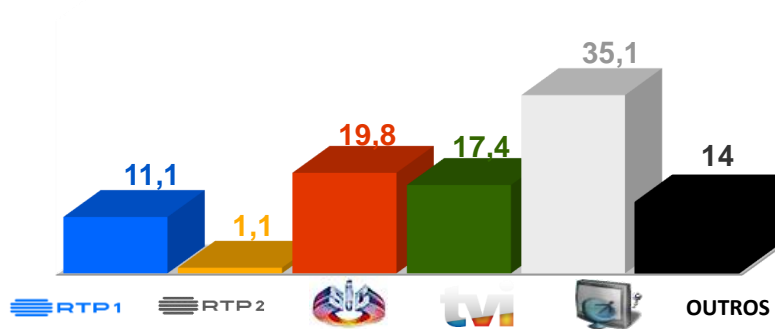

Semana 38 (20 a 26 de setembro 2021)

DESTAQUES DA PROGRAMAÇÃO: RTP 1

Especial Eleições Autárquicas

EMISSÃO ESPECIAL

Domingo, dia 26 de setembro, pelas 18h30

Share Total Dia Adultos 02:30 - 26:30 hrs.

Dados GfK. Painel Total TV