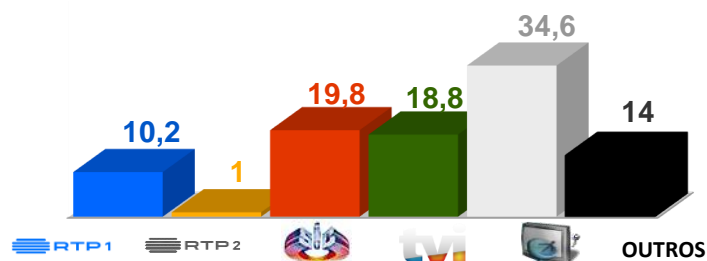

Dados GfK. Painel Total TV