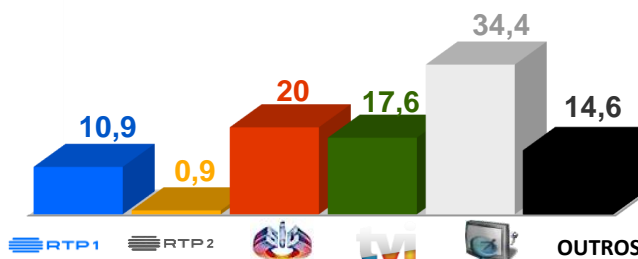

Dados GfK. Painel Total TV