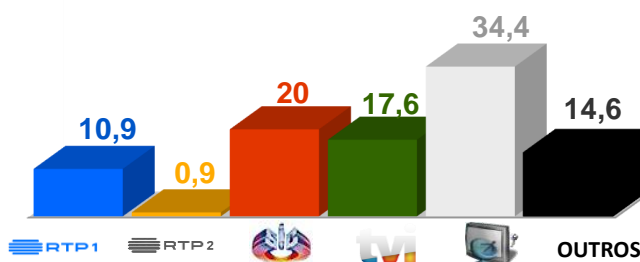

### Futebol: Qualificação Mundial 2022 - Portugal x Luxemburgo

Terça-feira, dia 12 de outubro, pelas 19h45

A seleção nacional procura o apuramento o Mundial de 2022

Portugal defronta o Luxemburgo num jogo de qualificação para o Campeonato do Mundo de 2022. A Equipa das Quinas disputa o Grupo A juntamente com o Azerbaijão, a Sérvia, a República da Irlanda e o Luxemburgo.

Share Total Dia Adultos 02:30 - 26:30 hrs.

Dados GFK. Painel Total TV