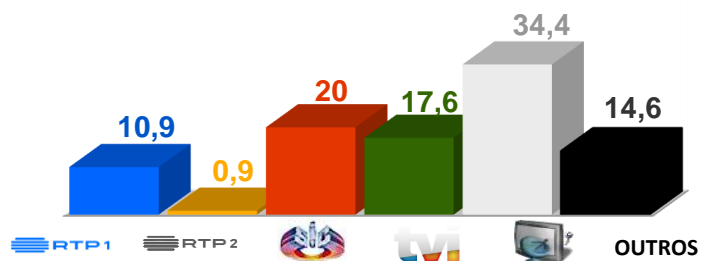

Dados GfK. Painel Total TV