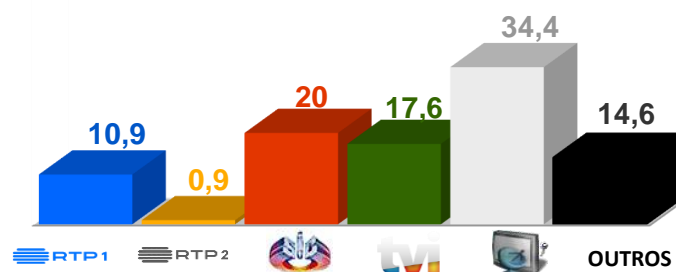

Share Total Dia Adultos 02:30 - 26:30 hrs.