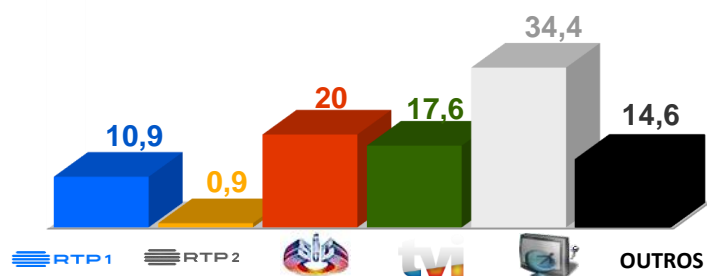

Segunda temporada da série luso-espanhola. Uma viagem ao passado das famílias: os Duarte e os Galdón em que serão revelados muitos segredos

Sexta-feira, dia 3 de novembro, pelas 21h00

A morte da Fran em frente à esquadra é um choque para todos. É um terrível golpe para a família Galdón e especialmente para Teresa, que está convencida de que Fran descobriu algo. Ela sente-se culpada por ter contado a Fran as suas suspeitas sobre os movimentos da maquinaria de água seca. O Inspetor Viñas lidera esta nova investigação, que aponta Abel Furtado como o principal suspeito do assassinato. Mauro, por outro lado, procura vingança e pede a Lázaro a vida de Abel. Lázaro fica relutante, mas aceita. Em troca, Mauro deve aceitar a próxima operação de tráfico acordada, que será muito maior do que a anterior.

Share Total Dia Adultos 02:30 - 26:30 hrs.