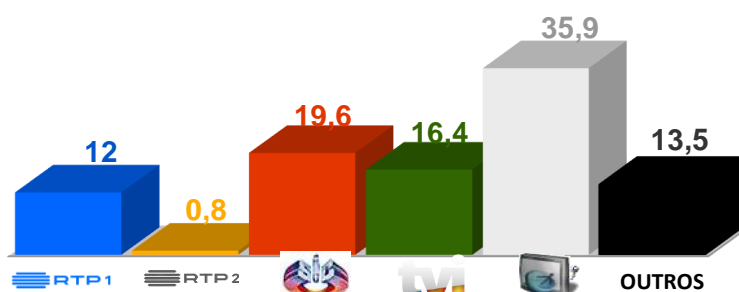

A República da Irlanda defronta Portugal, no Aviva Stadium, em Dublin, num jogo de qualificação para o Campeonato do Mundo de 2022. A Equipa das Quinas disputa o Grupo A juntamente com o Azerbaijão, a Sérvia, a República da Irlanda e o Luxemburgo.

Audiências
de 25/10 a 31/10 de 2021

Share Total Dia Adultos 02:30 - 26:30 hrs.